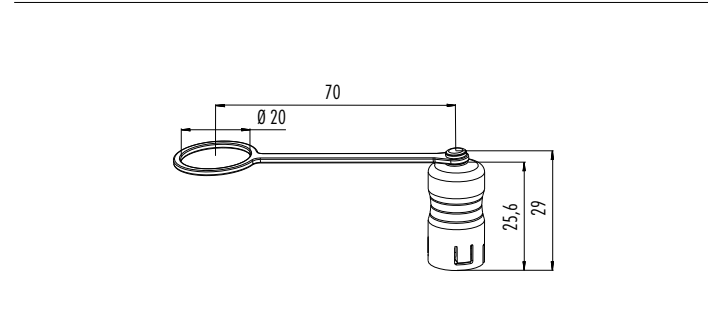

Schutzkappe für Kabelstecker
Protection cap for male cable connector

Abbildung / Figure

Maßzeichnung / Drawing

Bestell-Daten / Order Data

Bestell-Nr. Ordering-No.
08 2587 000 000

Schutzkappe für Kabeldose
Protection cap for female cable connector

Bestell-Daten / Order Data

Bestell-Nr. Ordering-No.
08 2680 000 000

Schutzkappe für Flanschstecker, M20
Protection cap for male panel mount connector, M20

Abbildung / Figure

Maßzeichnung / Drawing

Bestell-Daten / Order Data

Abbildung / Figure

Maßzeichnung / Drawing

Bestell-Daten / Order Data

Bestell-Nr. Ordering-No.
08 2681 000 000

Schutzkappe für Flanschdose, M20
Protection cap for female panel mount connector, M20

Bestell-Nr. Ordering-No.
08 2675 000 000