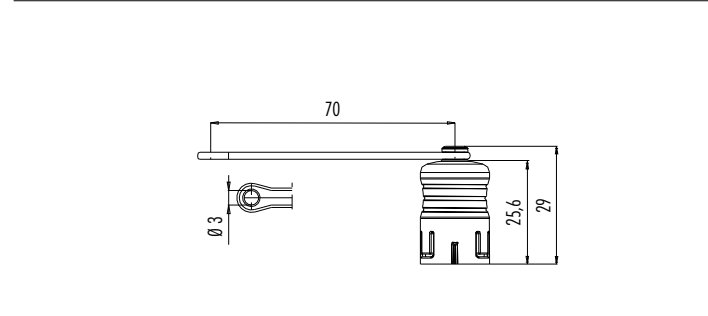

Schutzkappe für Flanschdose
Protection cap for female panel mount connector

Bestell-Nr. Ordering-No.
08 2567 000 000