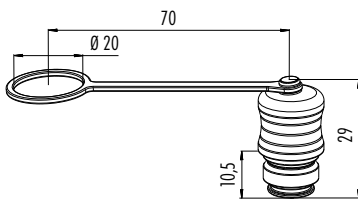

Schutzkappe für Kabelstecker
Protection cap for male cable connector

Abbildung / Figure

Maßzeichnung / Drawing

Bestell-Daten / Order Data

Bestell-Nr. Ordering-No.
08 2587 000 000

Schutzkappe für Kabeldose
Protection cap for female cable connector

Maßzeichnung / Drawing

Bestell-Daten / Order Data

Bestell-Nr. Ordering-No.
08 2559 000 000

Schutzkappe für Flanschstecker, M12
Protection cap for male panel mount connector, M12

Abbildung / Figure

Maßzeichnung / Drawing

Bestell-Daten / Order Data

Bestell-Nr. Ordering-No.
08 2680 000 000

Schutzkappe für Flanschstecker, M20
Protection cap for male panel mount connector, M20

Abbildung / Figure

Maßzeichnung / Drawing

Bestell-Daten / Order Data

Abbildung / Figure

Maßzeichnung / Drawing

Bestell-Daten / Order Data

Bestell-Nr. Ordering-No.
08 2681 000 000

Schutzkappe für Flanschdose, M20
Protection cap for female panel mount connector, M20

Bestell-Nr. Ordering-No.
08 2675 000 000