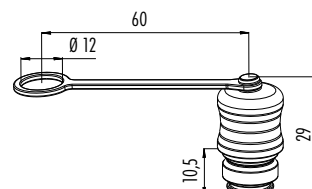

Schutzkappe für Kabelstecker
Protection cap for male cable connector

Abbildung / Figure

Maßzeichnung / Drawing

Bestell-Daten / Order Data

Bestell-Nr. Ordering-No.
08 2587 000 000

Schutzkappe für Kabeldose
Protection cap for female cable connector

Abbildung / Figure

Maßzeichnung / Drawing

Bestell-Daten / Order Data

Bestell-Nr. Ordering-No.
08 2586 000 000

Schutzkappe für Flanschstecker
Protection cap for male panel mount connector

Abbildung / Figure

Maßzeichnung / Drawing

Bestell-Daten / Order Data

Bestell-Nr. Ordering-No.
08 2559 000 000

Schutzkappe für Flanschstecker, M12
Protection cap for male panel mount connector, M12

Abbildung / Figure

Maßzeichnung / Drawing

Bestell-Daten / Order Data

Bestell-Nr. Ordering-No.
08 2680 000 000

Schutzkappe für Flanschstecker, M20
Protection cap for male panel mount connector, M20

Abbildung / Figure

Maßzeichnung / Drawing

Bestell-Daten / Order Data