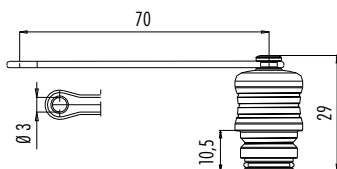

Schutzkappe für Kabelstecker
Protection cap for male cable connector

Abbildung / Figure

Maßzeichnung / Drawing

Bestell-Daten / Order Data

Bestell-Nr. Ordering-No.
08 2587 000 000

Schutzkappe für Kabeldose
Protection cap for female cable connector

Abbildung / Figure

Maßzeichnung / Drawing

Bestell-Daten / Order Data

Bestell-Nr. Ordering-No.
08 2586 000 000

Schutzkappe für Flanschstecker
Protection cap for male panel mount connector

Abbildung / Figure

Maßzeichnung / Drawing

Bestell-Daten / Order Data

Bestell-Nr. Ordering-No.
08 2559 000 000

Schutzkappe für Flanschstecker, M12
Protection cap for male panel mount connector, M12

Abbildung / Figure

Maßzeichnung / Drawing

Bestell-Daten / Order Data

Bestell-Nr. Ordering-No.
08 2680 000 000

Schutzkappe für Flanschstecker, M20
Protection cap for male panel mount connector, M20

Abbildung / Figure

Maßzeichnung / Drawing

Bestell-Daten / Order Data