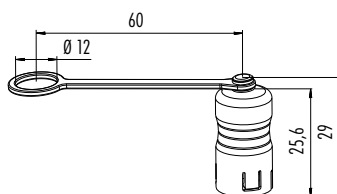

Schutzkappe für Kabelstecker
Protection cap for male cable connector

Abbildung / Figure

Maßzeichnung / Drawing

Bestell-Daten / Order Data

Bestell-Nr. Ordering-No.
08 2587 000 000

Schutzkappe für Kabeldose
Protection cap for female cable connector

Bestell-Daten / Order Data

Bestell-Nr. Ordering-No.
08 2680 000 000

Schutzkappe für Flanschstecker, M20
Protection cap for male panel mount connector, M20

Abbildung / Figure

Maßzeichnung / Drawing

Bestell-Daten / Order Data

Bestell-Nr. Ordering-No.
08 2674 000 000

Schutzkappe für Flanschdose
Protection cap for female panel mount connector

Bestell-Nr. Ordering-No.
08 2567 000 000

Schutzkappe für Flanschdose, M12
Protection cap for female panel mount connector, M12

Abbildung / Figure

Maßzeichnung / Drawing

Bestell-Daten / Order Data

Bestell-Nr. Ordering-No.
08 2681 000 000

Schutzkappe für Flanschdose, M20
Protection cap for female panel mount connector, M20

Bestell-Nr. Ordering-No.
08 2675 000 000