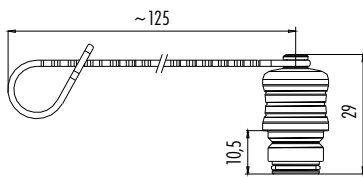

Schutzkappe für Kabelstecker
Protection cap for male cable connector

Abbildung / Figure

Maßzeichnung / Drawing

Bestell-Daten / Order Data

Bestell-Nr. Ordering-No.
08 2587 000 000

Schutzkappe für Kabeldose
Protection cap for female cable connector

Abbildung / Figure

Maßzeichnung / Drawing

Bestell-Daten / Order Data

Bestell-Nr. Ordering-No.
08 2586 000 000

Schutzkappe für Flanschstecker
Protection cap for male panel mount connector

Abbildung / Figure

Maßzeichnung / Drawing

Bestell-Daten / Order Data

Bestell-Nr. Ordering-No.
08 2559 000 000

Schutzkappe für Flanschstecker, M12
Protection cap for male panel mount connector, M12

Abbildung / Figure

Maßzeichnung / Drawing

Bestell-Daten / Order Data

Bestell-Nr. Ordering-No.
08 2680 000 000

Schutzkappe für Flanschstecker, M20
Protection cap for male panel mount connector, M20

Abbildung / Figure

Maßzeichnung / Drawing

Bestell-Daten / Order Data