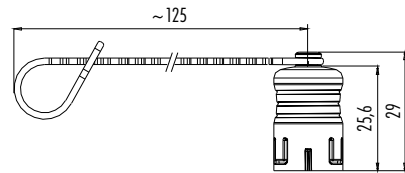

Schutzkappe für Kabelstecker
Protection cap for male cable connector

Abbildung / Figure

Maßzeichnung / Drawing

Bestell-Daten / Order Data

Bestell-Nr. Ordering-No.
08 2587 000 000

Schutzkappe für Kabeldose
Protection cap for female cable connector

Abbildung / Figure

Maßzeichnung / Drawing

Bestell-Daten / Order Data

Bestell-Nr. Ordering-No.
08 2586 000 000

Schutzkappe für Flanschstecker
Protection cap for male panel mount connector

Abbildung / Figure

Maßzeichnung / Drawing

Bestell-Daten / Order Data

Bestell-Nr. Ordering-No.
08 2559 000 000

Schutzkappe für Flanschstecker, M12
Protection cap for male panel mount connector, M12

Abbildung / Figure

Maßzeichnung / Drawing

Bestell-Daten / Order Data

Bestell-Nr. Ordering-No.
08 2680 000 000

Schutzkappe für Flanschstecker, M20
Protection cap for male panel mount connector, M20

Abbildung / Figure

Maßzeichnung / Drawing

Bestell-Daten / Order Data