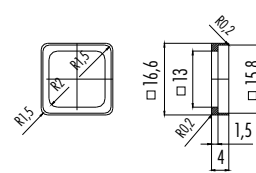

**Flachdichtung, DIN, Serie 230**  
Flat seal, DIN, 230 series

Maßzeichnung / Drawing

Material Material	Farbe Colour	Bestell-Nr. Ordering-No.
NBR	beige/beige	16 8107 000
Silicon	rot/red	16 8107 001
HNBR	schwarz/black	16 8107 002

**Flachdichtung, DIN, Serie 230**  
Flat seal, DIN, 230 series

Abbildung / Figure

Maßzeichnung / Drawing

Bestell-Daten / Order Data

Material Material	Farbe Colour	Bestell-Nr. Ordering-No.
NBR	schwarz/black	16 8097 000

**Profildichtung, Industrie/DIN, Serie 235/230**  
Profiled seal, industrial standard/DIN, 235/230 series

Maßzeichnung / Drawing

Material Material	Farbe Colour	Bestell-Nr. Ordering-No.
NBR	schwarz/black	16 8106 071