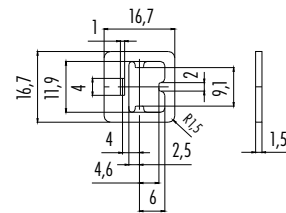

**Flachdichtung, Industrie, Serie 235**  
Flat seal, industrial standard, 235 series

Abbildung / Figure

Maßzeichnung / Drawing

Bestell-Daten / Order Data

Material Material	Farbe Colour	Bestell-Nr. Ordering-No.
NBR	beige/beige	16 8110 000

**Flachdichtung, DIN, Serie 230**  
Flat seal, DIN, 230 series

Maßzeichnung / Drawing

Material Material	Farbe Colour	Bestell-Nr. Ordering-No.
NBR	beige/beige	16 8107 000
Silicon	rot/red	16 8107 001
HNBR	schwarz/black	16 8107 002

**Flachdichtung, DIN, Serie 230**  
Flat seal, DIN, 230 series

Abbildung / Figure

Maßzeichnung / Drawing

Bestell-Daten / Order Data

Material Material	Farbe Colour	Bestell-Nr. Ordering-No.
NBR	schwarz/black	16 8097 000

**Profildichtung, Industrie/DIN, Serie 235/230**  
Profiled seal, industrial standard/DIN, 235/230 series

Maßzeichnung / Drawing

Material Material	Farbe Colour	Bestell-Nr. Ordering-No.
NBR	schwarz/black	16 8106 071