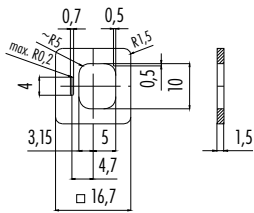

**Flachdichtung, Industrie, Serie 235**  
Flat seal, industrial standard, 235 series

Abbildung / Figure

Maßzeichnung / Drawing

Bestell-Daten / Order Data

Material Material	Farbe Colour	Bestell-Nr. Ordering-No.
NBR	beige/beige	16 8110 000

**Flachdichtung, DIN, Serie 230**  
Flat seal, DIN, 230 series

Maßzeichnung / Drawing

Material Material	Farbe Colour	Bestell-Nr. Ordering-No.
NBR	beige/beige	16 8107 000
Silicon	rot/red	16 8107 001
HNBR	schwarz/black	16 8107 002

**Flachdichtung, DIN, Serie 230**  
Flat seal, DIN, 230 series

Abbildung / Figure

Maßzeichnung / Drawing

Bestell-Daten / Order Data

Material Material	Farbe Colour	Bestell-Nr. Ordering-No.
NBR	schwarz/black	16 8097 000

**Profildichtung, Industrie/DIN, Serie 235/230**  
Profiled seal, industrial standard/DIN, 235/230 series

Maßzeichnung / Drawing

Material Material	Farbe Colour	Bestell-Nr. Ordering-No.
NBR	schwarz/black	16 8106 071