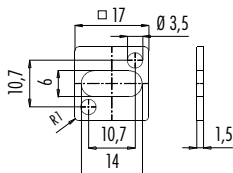

**Flachdichtung, Industrie, Serie 235**  
Flat seal, industrial standard, 235 series

Abbildung / Figure

Maßzeichnung / Drawing

Bestell-Daten / Order Data

Material Material	Farbe Colour	Bestell-Nr. Ordering-No.
NBR	beige/beige	16 8110 000

**Flachdichtung, DIN, Serie 230**  
Flat seal, DIN, 230 series

Maßzeichnung / Drawing

Material Material	Farbe Colour	Bestell-Nr. Ordering-No.
NBR	beige/beige	16 8107 000
Silicon	rot/red	16 8107 001
HNBR	schwarz/black	16 8107 002

**Flachdichtung, DIN, Serie 230**  
Flat seal, DIN, 230 series

Abbildung / Figure

Maßzeichnung / Drawing

Bestell-Daten / Order Data

Material Material	Farbe Colour	Bestell-Nr. Ordering-No.
NBR	schwarz/black	16 8097 000

**Profildichtung, Industrie/DIN, Serie 235/230**  
Profiled seal, industrial standard/DIN, 235/230 series

Maßzeichnung / Drawing

Material Material	Farbe Colour	Bestell-Nr. Ordering-No.
NBR	schwarz/black	16 8106 071